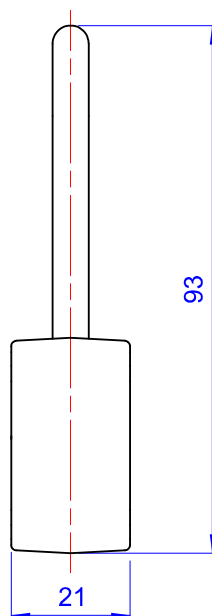

Cadeado de bloqueio 35/50

ASSA ABLOY, the global leader
in door opening solutions

Nome do Produto: Cadeado de bloqueio

Modelo: 35/50

Material do corpo do cadeado: latão

Material do cilindrinho: zamac bicromatizado

Material da haste: aço niquelado / latão

Material da chave: latão niquelado

Material das capas: plástico de engenharia ABS

Material das etiquetas: filme plástico de BOPP

Chave 75
Nº de combinações: 3125
Opções: KD / MK / GMK

O CADEADO NÃO É ISOLADO ELETRICAMENTE.

Áreas para as
etiquetas adesivas

Retirada da chave somente
com o cadeado fechado

REV.:08/2018

FT-456

ASSA ABLOY Brasil Ind. e Com. Ltda.
Praça General Labatut, 1
41290-560 - Salvador - BA - Brasil
CNPJ 02.214.604/0001-66