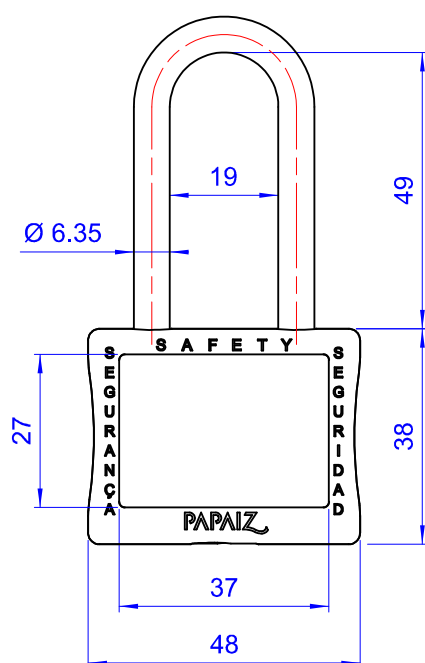

Cadeado de bloqueio 35/50

ASSA ABLOY, the global leader
in door opening solutions

Nome do Produto: Cadeado de bloqueio

Modelo: 35/50

Material do corpo do cadeado: latão

Material do cilindrinho: zamac bicromatizado

Material da haste: aço niquelado / latão

Material da chave: latão niquelado

Material das capas: plástico de engenharia ABS

Material das etiquetas: filme plástico de BOPP

Chave 75
Nº de combinações: 3125
Opções: KD / MK / GMK

Observações:

O cadeado é um dispositivo de bloqueio para auxiliar o atendimento da norma NR12 e do programa LOTO (bloqueio e sinalização de energias perigosas). Em algumas situações o cadeado também serve para auxiliar o atendimento da norma NR10.

O CADEADO NÃO É ISOLADO ELETRICAMENTE.

Áreas para as
etiquetas adesivas

Retirada da chave somente
com o cadeado fechado

REV.:08/2018

FT-456

ASSA ABLOY Brasil Ind. e Com. Ltda.
Praça General Labatut, 1
41290-560 - Salvador - BA - Brasil
CNPJ 02.214.604/0001-66