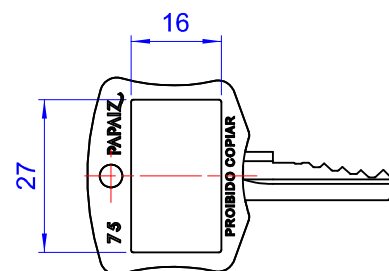

Cadeado de bloqueio 35/50

ASSA ABLOY, the global leader
in door opening solutions

Nome do Produto: Cadeado de bloqueio

Modelo: 35/50

Material do corpo do cadeado: latão

Material do cilindrinho: zamac bicromatizado

Material da haste: aço niquelado / latão

Material da chave: latão niquelado

Material das capas: plástico de engenharia ABS

Material das etiquetas: filme plástico de BOPP

Chave 75
Nº de combinações: 3125
Opções: KD / MK / GMK