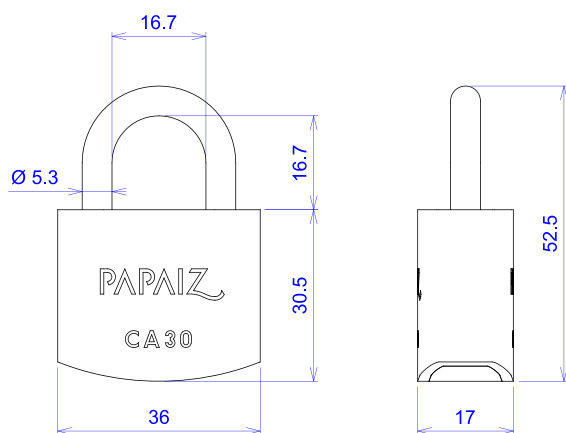

Acabamento

Aplicação:

- » Ambientes externos
- » Armários
- » Bolsas e malas

Material:

- » Corpo em alumínio
- » Cilindro em latão
- » Haste em aço endurecido e cromado
- » Chave em latão niquelado
- » Mola em aço inox
- » Capa em PP (polipropileno)

Características:

- » Chave modelo 85
- » Número de combinações 512
- » Compatível ao nível de segurança 2
- » Serviços especiais não disponíveis para este modelo.

CÓDIGO	DESCRIÇÃO
0122300SMAZ	CADEADO CA30 AZUL
0122300SMLR	CADEADO CA30 LARANJA
0122300SMPR	CADEADO CA30 PRETO
0122300SMPT	CADEADO CA30 PRATA
0122300SMRS	CADEADO CA30 ROSA
0122300SMVD	CADEADO CA30 VERDE
0122300SMVM	CADEADO CA30 VERMELHO

Dimensões do Produto:

FT-549 / 112024

Experience a safer
and more open world

Acompanhe a Papaiz nas redes sociais | www.papaiz.com.br

PAPAIZ
ASSA ABLOY