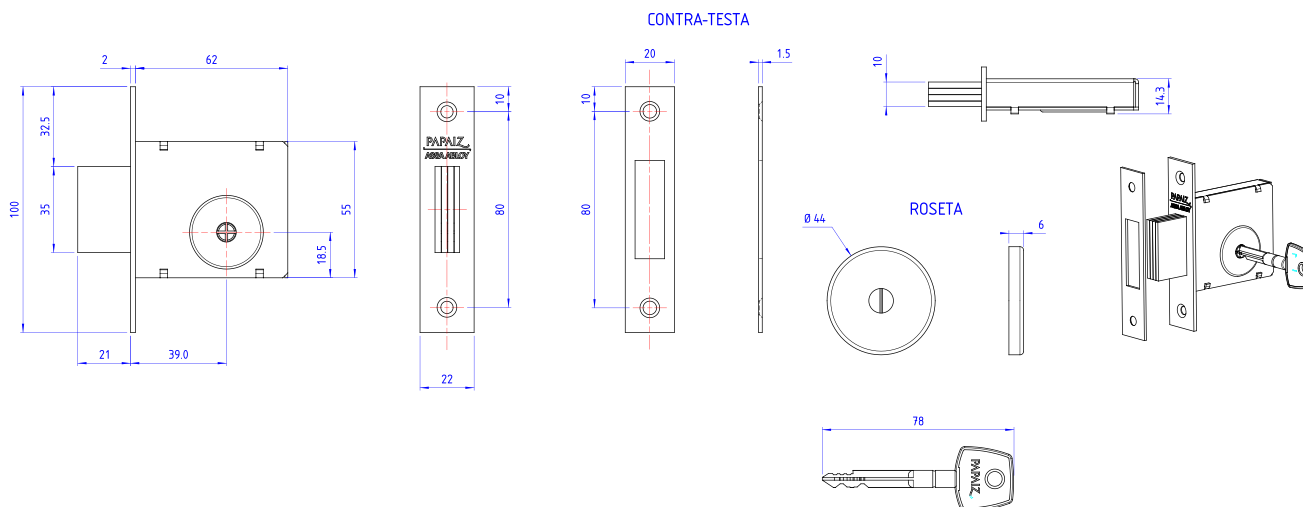

Dimensões do Produto:

FT_0546-25

Experience a safer
and more open world

Acompanhe a Papaiz nas redes sociais | www.papaiz.com.br

PAPAIZ
ASSA ABLOY