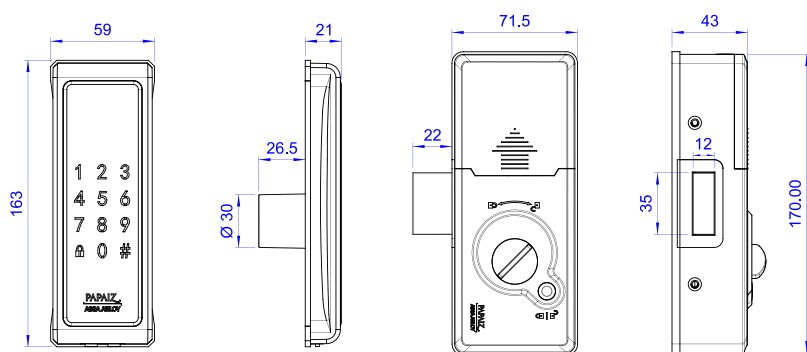

Características:

- » Fechadura vertical com trinco reversível (porta direita e esquerda);
- » Para portas com espessura entre 30 e 50mm;
- » Tela digital (touchscreen);
- » Senha de 4 a 8 dígitos;
- » Acesso por biometria;
- » Modo Master (senha para o administrador);
- » Cadastro de até 200 usuários com senha;
- » Cadastro de até 50 usuários por biometria
- » Travamento automático (com sensor);
- » Fechamento com toque no painel;
- » Modo de privacidade;
- » Modo de senha falsa;
- » Modo silencioso;
- » Alarmes: arrombamento e porta aberta;
- » Aviso de bateria fraca;
- » Alimentação de emergência por bateria de 9 volts;
- » Função reset;
- » Tensão de alimentação 6Vdc (4 pilhas alcalinas AA);
- » Tensão de alimentação de emergência 9Vdc;
- » Temperatura de operação -10°C a 55°C;
- » Duração das pilhas estimada em 2500 acionamentos.

CÓDIGO	DESCRIÇÃO
0560140BPR	FECHADURA ELETRÔNICA SMART LOCK SL140B PRETO BIOMETRICA
0560140BPT	FECHADURA ELETRONICA SMART LOCK SL140B PRATA BIOMETRICA

Acabamento ● PRETO ● PRATA

Dimensões do Produto:

Experience a safer and more open world