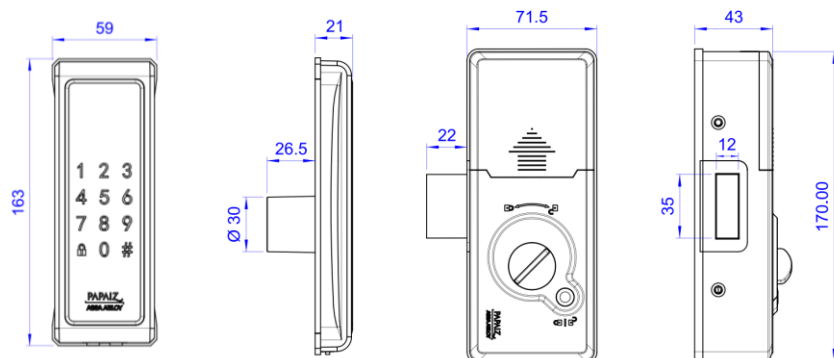

Características:

- » Fechadura vertical com trinco reversível (porta direita e esquerda);
- » Para portas com espessura entre 30 e 50mm;
- » Tela digital (touchscreen);
- » Senha de 4 a 8 dígitos;
- » Modo Master (senha para o administrador);
- » Cadastro de até 200 usuários com senha;
- » Travamento automático (com sensor);
- » Fechamento com toque no painel;
- » Modo de privacidade;
- » Modo de senha falsa;
- » Modo silencioso;
- » Alarmes: arrombamento e porta aberta;
- » Aviso de bateria fraca;
- » Função reset;
- » Alimentação de emergência por bateria de 9Vdc;
- » Tensão de alimentação 6Vdc (4 pilhas alcalinas AA);
- » Tensão de alimentação de emergência 9Vdc;
- » Temperatura de operação -10°C a 55°C;
- » Duração das pilhas estimada em 2500 acionamentos.

CÓDIGO

DESCRIÇÃO

0560140PR	FECHADURA ELETRONICA SMART LOCK SL140 PRETO
0560140PT	FECHADURA ELETRONICA SMART LOCK SL140 PRATA

ACABAMENTO:

PRETO

PRATA

DIMENSÕES DO PRODUTO:

FT-532 | 122024