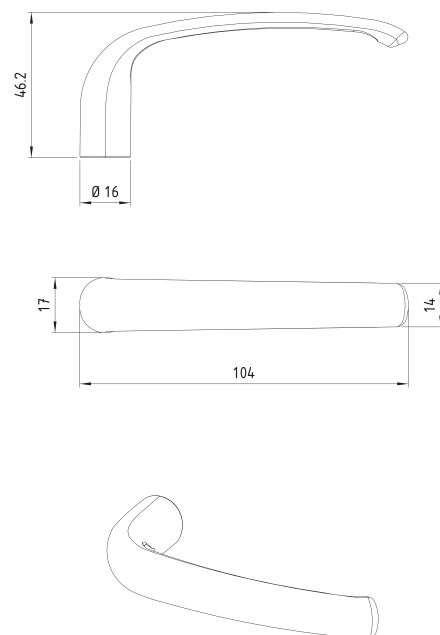

Maçaneta MZ1020

Atende os padrões da Norma NBR 14913

ACABAMENTO CR - CROMADO