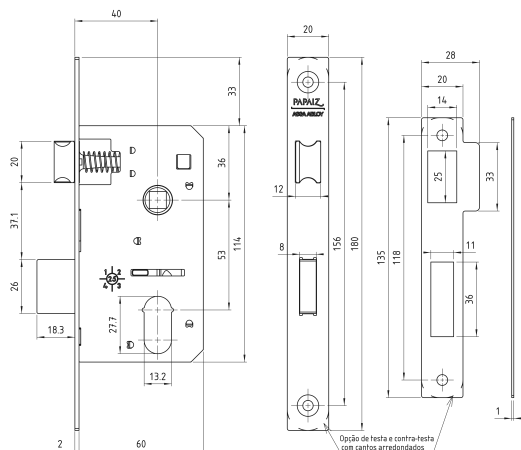

FECHADURA FIT MZ1020

MÁQUINAS

Máquina Externa