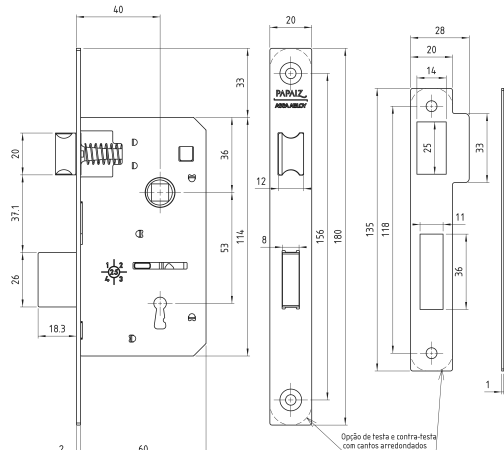

Máquina Interna