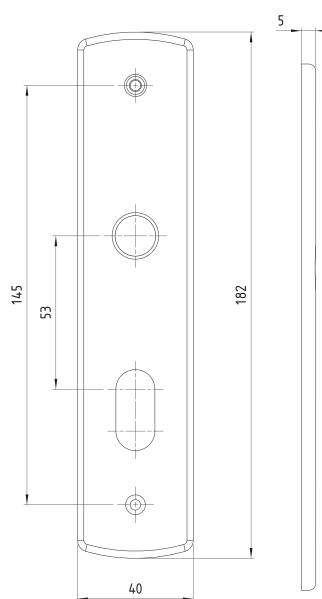

FECHADURA FIT MZ1020

MATERIAIS

- Fechadura mecânica de embutir
- Distância de broca: 40mm
- Espelho em aço Inox
- Maçaneta em Zamac

FREQUÊNCIA DE USO
Tráfego Leve

RESISTÊNCIA A CORROSÃO
Grau 2

NÍVEL DE SEGURANÇA
Médio

APLICAÇÃO

Aplicação: Portas de madeira de 30mm a 40mm.

GARANTIA

10 anos de garantia contra defeitos de fabricação.

ESPELHO E230, E234 e E235