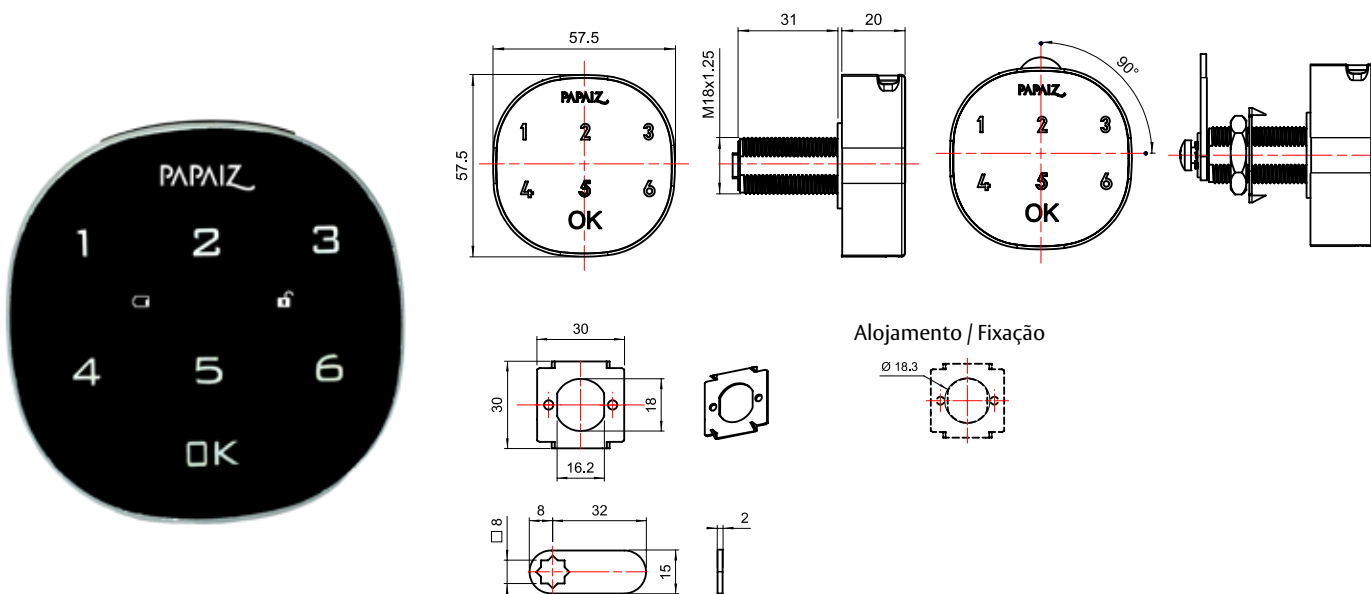

Dimensões da Fechadura