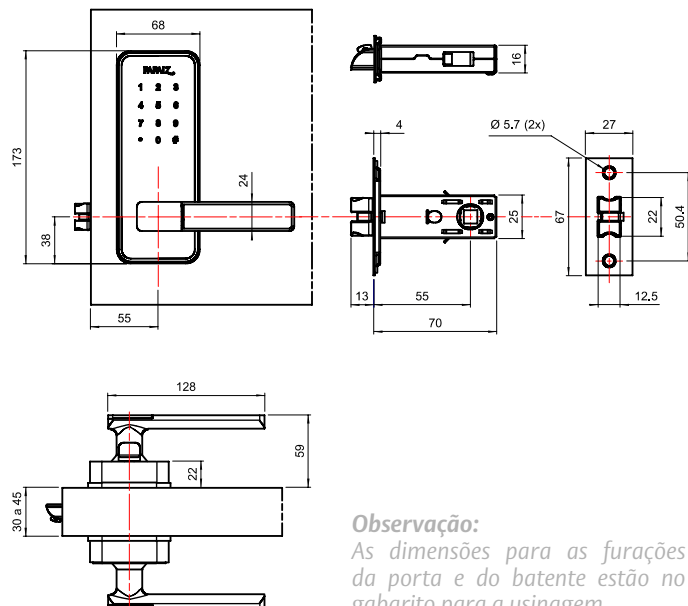

Dimensões da Fechadura

Observação:

As dimensões para as furações da porta e do batente estão no gabarito para a usagem.