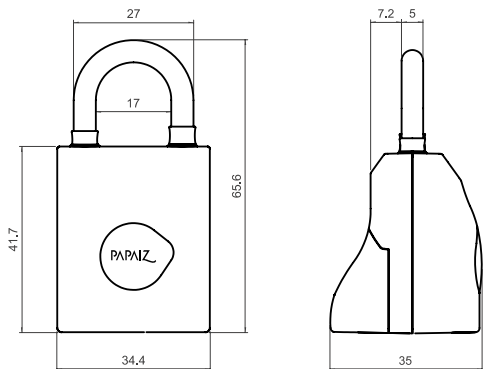

Dimensões do cadeado

Especificações Técnicas

- » Funcionamento por bateria - CR2032-3V
- » Compatível com Android 5.0 ou superior / IOS 8.0 ou superior / Bluetooth 4.0 ou superior
- » Cadeado Bluetooth CR 30
- » Certificado pela Anatel